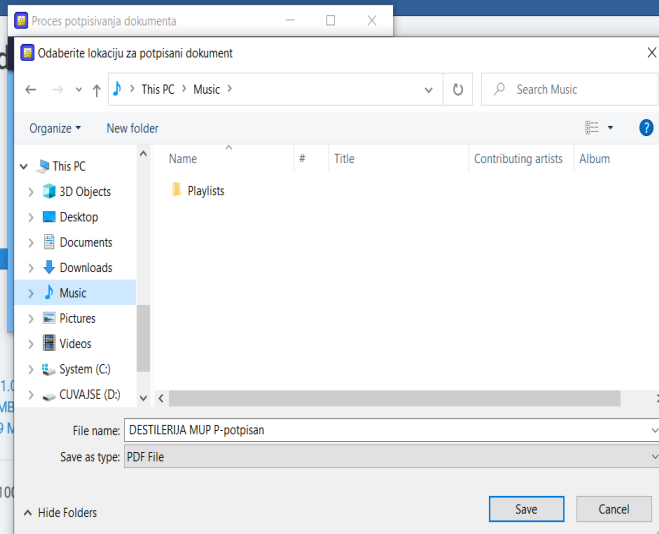

Добићете
опцију да
снимите
датотеку
са
додатком
-потписан
на
изворни
назив
датотеке

Elektronsko potpisivanje d

Pokreni potpisivanje

Potpisivanje u toku ...

Uputstvo za elektronsko potpisivanje

Preuzimanje softvera:

- NexU-APR instalacija za Windows - verzije 1.25 i 1.0
- NexU-APR instalacija za Linux - verzija 1.13 - 22 MB
- NexU-APR instalacija za MacOS - verzija 1.21 - 29 M

© 2021 - Agencija za privredne registre, Brankova 25, 11000