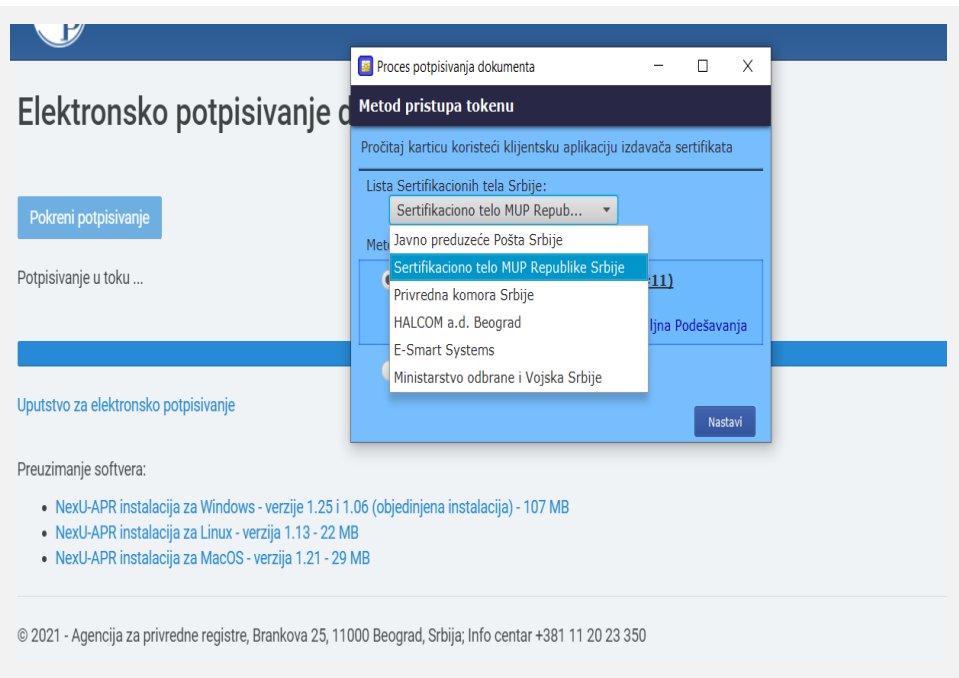

Прво ваш електронски потпис (картицу или USB) ставите у одговарајуће место у рачунару, те покрените NexU апликацију.

Потписивање се врши на следећој интернет страни:

<https://aplikacije3.apr.gov.rs/ElektronskoPotpisivanje/>

Клик на тастер:
**1. Покрени
ПОТПИСИВА
ЊЕ**

Elektronsko potpisivanje dokumenata

Pokreni potpisivanje

Nije pronađena klijentska aplikacija za potpisivanje NexU APR. Pokrenite je.

[Uputstvo za elektronsko potpisivanje](#)

Preuzimanje softvera:

Изаберите доказ о уплати.

1. Након прилагања кликните на тастер **Настави**.

Изаберите Ваше сертификацион о тело и кликните на **Настави**.

Elektronsko potpisivanje

Pokreni potpisivanje

Potpisivanje u toku ...

[Uputstvo za elektronsko potpisivanje](#)

Preuzimanje softvera:

- NexU-APR instalacija za Windows - verzije 1.25 i 1.06 (objedinjena instalacija) - 107 MB
- NexU-APR instalacija za Linux - verzija 1.13 - 22 MB
- NexU-APR instalacija za MacOS - verzija 1.21 - 29 MB