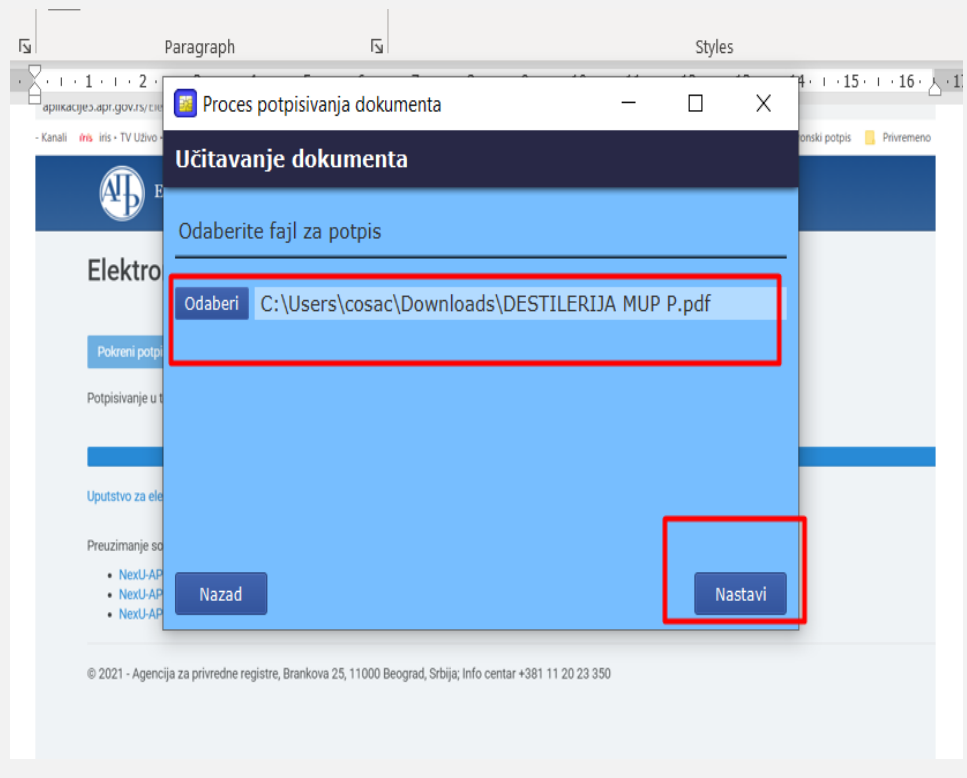

Прво ваш електронски потпис (картицу или USB) ставите у одговарајуће место у рачунару, те покрените NexU апликацију.

Потписивање се врши на следећој интернет страни:

<https://aplikacije3.apr.gov.rs/ElektronskoPotpisivanje/>

Клик на тастер:
**1. Покрени
ПОТПИСИВА
ЊЕ**

Elektronsko potpisivanje dokumenata

Pokreni potpisivanje

Nije pronađena klijentska aplikacija za potpisivanje NexU APR. Pokrenite je.

[Uputstvo za elektronsko potpisivanje](#)

Preuzimanje softvera:

Изаберите доказ о уплати.

1. Након прилагања кликните на тастер **Настави**.

Изаберите Ваше сертификацион о тело и кликните на **Настави**.

Elektronsko potpisivanje

Pokreni potpisivanje

Potpisivanje u toku ...

[Uputstvo za elektronsko potpisivanje](#)

Preuzimanje softvera:

- NexU-APR instalacija za Windows - verzije 1.25 i 1.06 (objedinjena instalacija) - 107 MB
- NexU-APR instalacija za Linux - verzija 1.13 - 22 MB
- NexU-APR instalacija za MacOS - verzija 1.21 - 29 MB