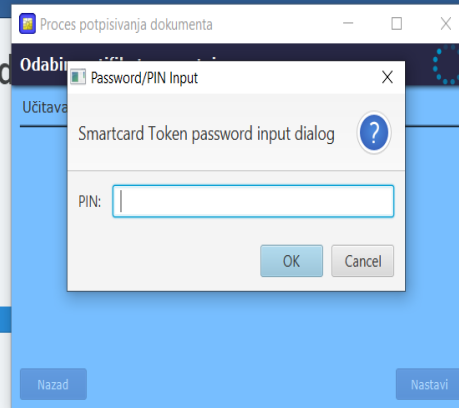

Elektronsko potpisivanje

Pokreni potpisivanje

Potpisivanje u toku ...

[Uputstvo za elektronsko potpisivanje](#)

Preuzimanje softvera:

- NexU-APR instalacija za Windows - verzije 1.25 i 1.06 (objedinjena instalacija) - 107 MB
- NexU-APR instalacija za Linux - verzija 1.13 - 22 MB
- NexU-APR instalacija za MacOS - verzija 1.21 - 29 MB

Унесите
Ваш ПИН
код