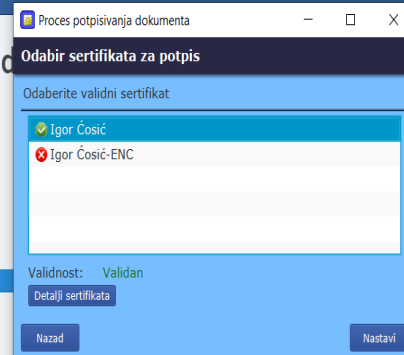

Preuzimanje softvera:

Изаберите доказ о уплати.

1. Након прилагања кликните на тастер **Настави**.

Изаберите Ваше сертификацион о тело и кликните на **Настави**.

Elektronsko potpisivanje

Pokreni potpisivanje

Potpisivanje u toku ...

[Uputstvo za elektronsko potpisivanje](#)

Preuzimanje softvera:

- NexU-APR instalacija za Windows - verzije 1.25 i 1.06 (objedinjena instalacija) - 107 MB
- NexU-APR instalacija za Linux - verzija 1.13 - 22 MB
- NexU-APR instalacija za MacOS - verzija 1.21 - 29 MB

Унесите
Ваш ПИН
код

Elektronsko potpisivanje

Pokreni potpisivanje

Potpisivanje u toku ...

[Uputstvo za elektronsko potpisivanje](#)

Preuzimanje softvera:

- NexU-APR instalacija za Windows - verzije 1.25 i 1.06 (objedinjena instalacija) - 107 MB
- NexU-APR instalacija za Linux - verzija 1.13 - 22 MB
- NexU-APR instalacija za MacOS - verzija 1.21 - 29 MB

Одаберите
Ваш
сертификат
и кликните
на тастер
Настави

Добићете
опцију да
снимите
датотеку
са
додатком
-потписан
на
изворни
назив
датотеке

Elektronsko potpisivanje d

Pokreni potpisivanje

Potpisivanje u toku ...