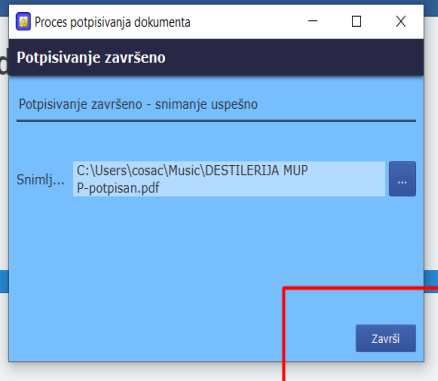

Elektronsko potpisivanje d

Pokreni potpisivanje

Potpisivanje u toku ...

Uputstvo za elektronsko potpisivanje

Preuzimanje softvera:

- NexU-APR instalacija za Windows - verzije 1.25 i 1.06 (objedinjena instalacija) - 107 MB
- NexU-APR instalacija za Linux - verzija 1.13 - 22 MB
- NexU-APR instalacija za MacOS - verzija 1.21 - 29 MB

© 2021 - Agencija za privredne registre, Brankova 25, 11000 Beograd, Srbija; Info centar +381 11 20 23 350

EON - Kanali iris • TV Uživo - K1 znova Dozvole i RDS Muzika razno coding i alati sport i TV Slika Delta Freight elektronski potpis

Elektronsko potpisivanje